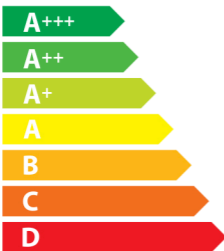

ENERG

енергия · ενεργεια

Y

IJA

IE

IA

FABER

330.0615.685

P2276

A+

44

kWh/annum

A_{BCDEFG}

A_{BCDEFG}

ABCDE**F**_G

63 dB

65/2014