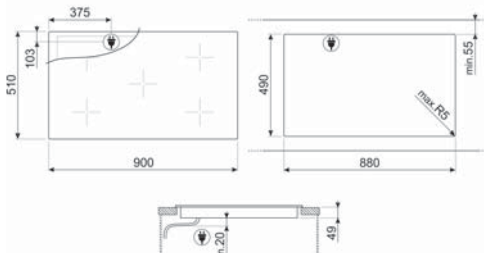

Središnja: Ø 18/28 cm, 1.80 - 2.80 kW - 3.50 - 3.70 kW

Vrsta zone: Indukcija - Ekstra velika

Maksimalna priključna snaga: 7350 W

EAN kod: 8017709258948

Šifra: SM0801006

STANDARDNA ugradnja

Za PORAVNANU ugradnju pogledajte upute za montažu