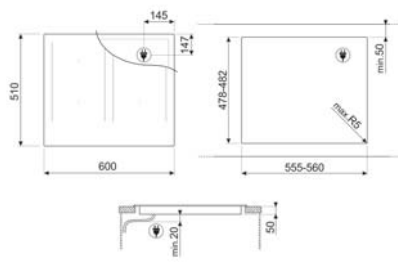

Za PORAVNANU ugradnju pogledajte upute za montažu