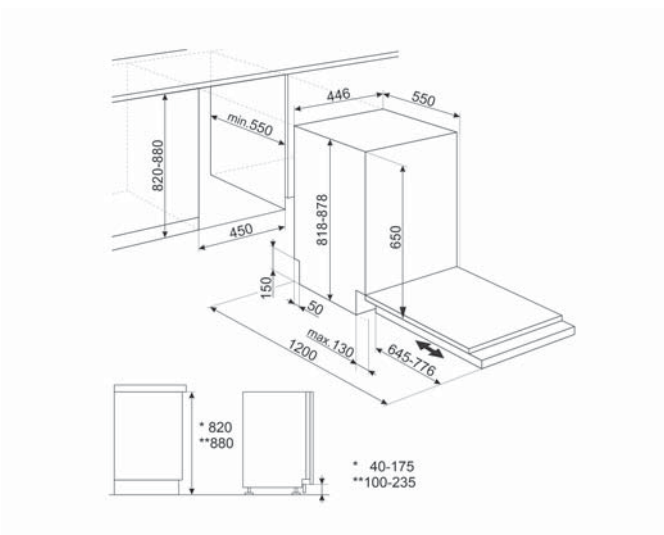

PERILICE POSUĐA ŠIRINE 45 CM:
ST4533IN, ST4523IN, ST4522IN