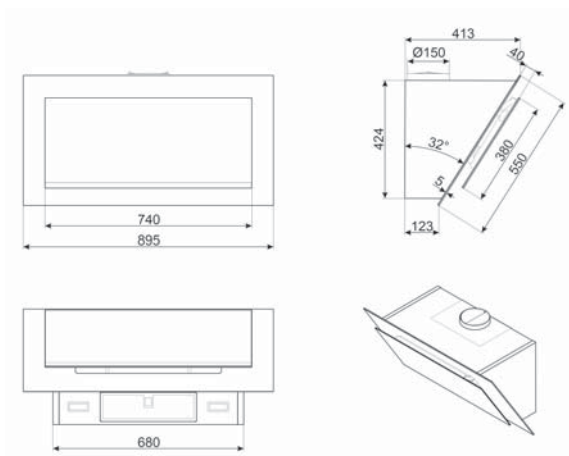

KV194G

ZIDNA NAPA , Š 90 CM

KV194B3

ZIDNA NAPA , Š 90 CM

Linea

Neptune sivo staklo

Linea

Crno staklo

UPRAVLJANJE

Upravljanje na dodir

EAN kod: 8017709327903

Šifra: SM1401003

KARAKTERISTIKE

Ekstrakcijska napa

Brzine: 3 i intenzivna

2 LED svjetla (2,1 W)

Auto-Vent 2.0

Automatsko isključivanje

2 filtera od nehrđajućeg čelika

Promjer otvora: 150 mm

Nepovratni ventil

Maksimalni usisni kapacitet u slobodnom načinu rada (P0): 820 m³/h

Snaga motora: 275 W

Uključeni ugljeni filteri KITFCKV1

ENERGETSKA UČINKOVITOST:

Razred energetske učinkovitosti (EEC): A+

Razred energetske učinkovitosti fluida (FDEC): A

Razred energetske učinkovitosti rasvjete (LEC): A

Razred energetske učinkovitosti filtera (GFEC): E

Ponderirana emisija akustične snage pri najvećoj brzini (SPEmax): 71 dB(A)

EAN kod: 8017709327897

Šifra: SM1401002

NAPE
LINEA