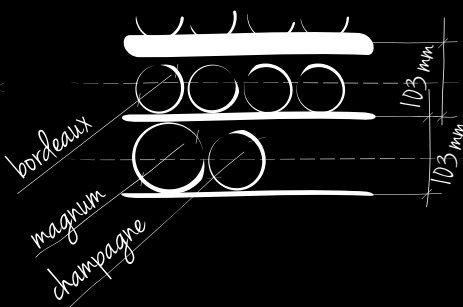

Na vodoravno oblikovane police kod modela visine 45 cm **moгуće je postaviti poprečno i najviše boce.**

Čak i boce različitih promjera kao što su Bordeaux boce, Magnum i pjenušci mogu se postaviti na police uz maksimalnu stabilnost.