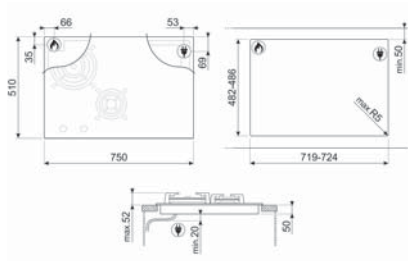

SNAGA ZONE ZA KUHANJE

Pomoćni plinski plamenik: 1.1 kW

Ultrabrz plinski plamenik: 3.3 kW

Stražnja desna:

24.0x18.0 cm, 2.1 kW - 2.5 kW

Prednja desna:

24.0x18.0 cm, 2.1 kW - 2.5 kW

Vrsta zone: Indukcija - MultiZone

Maksimalna priključna snaga: 3700 W

EAN kod: 8017709290252

Šifra: SM0803005