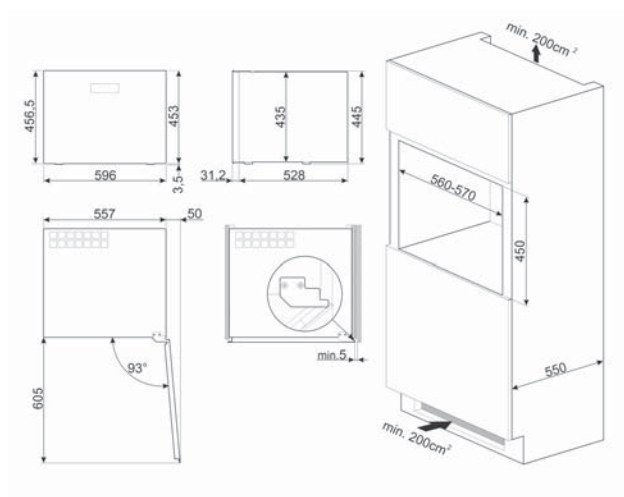

1 fiksna polica

Drvene police

Unutarnja LED rasvjeta

Codice EAN: 8017709325220

Šifra: SM0602004

**HLADNJACI VISINE 45:**  
CVI621NR3, CVI121G

**HLADNJACI VISINE 60:**  
CVI629NR3, CVI129G

VINSKI HLADNJACI