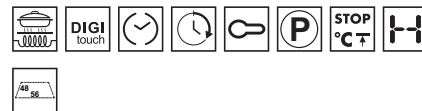

SI2641DP

INDUKCIJSKA PLOČA ZA KUHANJE, 60 CM

Universal
Krem staklokeramička ploča
Ravni rubovi
Ugradnja: Poluporavnana s mogućnošću poravnane ugradnje

UPRAVLJANJE

Digi Touch

KARAKTERISTIKE

Opcija ograničenja snage u W: 1000, 1600, 2200, 2800, 3500, 6000, 7200 W

Broj indukcijskih zona za kuhanje: 4

Broj zona za kuhanje s funkcijom Booster: 4

Broj razina snage: 9

Timer za završetak kuhanja: 4

Odbrojavanje: 1

Zvučni alarm za označavanje kraja kuhanja

Indikator preostalog vremena

Automatsko prilagođavanje promjeru posude

Detekcija prisutnosti posude: Da, min. 9 cm

Indikator minimalnog promjera posude

Automatsko isključivanje u slučaju pregrijavanja

Opcija zaključavanja gumba / dječja zaštita

SNAGA ZONE ZA KUHANJE

Prednja lijeva: Ø 21 cm, 1.85 kW - 2.10 kW

Stražnja lijeva: Ø 15 cm, 1.40 kW

Prednja desna: Ø 15 cm, 1.40 kW

Stražnja desna: Ø 21 cm, 1.85 kW - 2.10 kW

Vrsta zone: Indukcija - Jednostruka

Maksimalna priključna snaga: 7200 W

EAN kod: 8017709303150

Šifra: SM0801012

STANDARDNA ugradnja