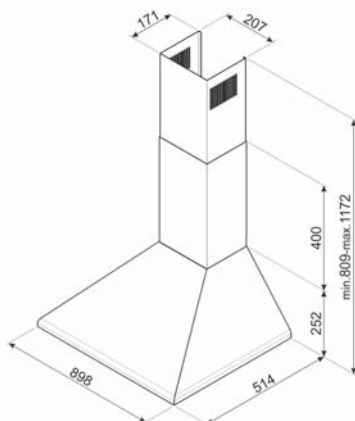

ENERGETSKA UČINKOVITOST:

Razred energetske učinkovitosti (EEC): B
Razred energetske učinkovitosti fluida (FDEC): B
Razred energetske učinkovitosti rasvjete (LEC): A
Razred energetske učinkovitosti filtera (GFEC): D
Ponderirana emisija akustične snage pri najvećoj brzini (SPEmax): 65 dB(A)

EAN kod: 8017709212209

Šifra: SM1401009

Coloniale
Krem boja

EAN kod: 8017709206093

Šifra: SM1401010