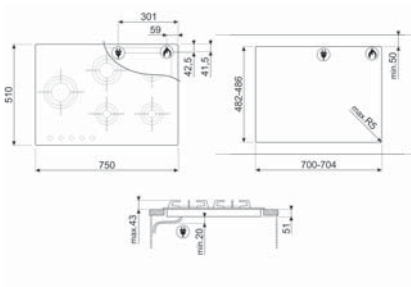

## PVL664CN

PLINSKE PLOČE ZA KUHANJE, 60 CM

Dolce Stil Novo

Crna staklokeramička ploča

Ravni rubovi

Ugradnja: Poluporavnana s mogućnošću poravnane ugradnje