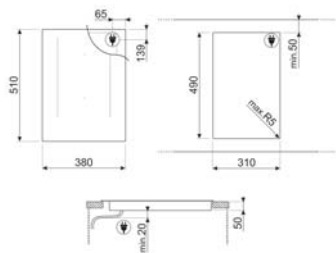

Za PORAVNANU ugradnju pogledajte upute za montažu