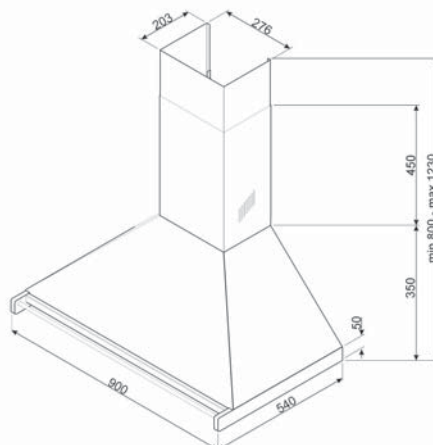

OPCIONALNO:

KITFCKBT (ugljeni filter)