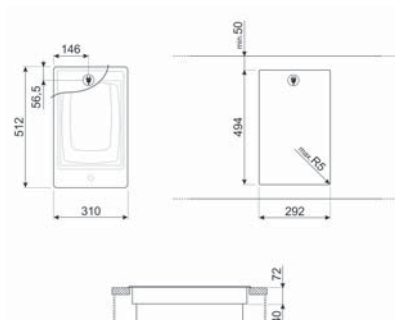

PGF30T-1

TEPPANYAKI, DOMINO, 30 CM

Classica
Ploča od nehrđajućeg čelika

UPRAVLJANJE

2 gumba Classica inox

KARAKTERISTIKE

2 indukcijske Teppanyaki zone

9 razina snage

Automatsko isključivanje u slučaju pregrijavanja

Indikator preostale topline

Mogućnost čišćenja

Opcija zaključavanja gumba (dječja zaštita)

SNAGA ZONE ZA KUHANJE

Prednja središnja: 1.40 kW - 1.80 kW

Stražnja središnja: 1.40 kW - 1.80 kW

Tipologija zone: Teppanyaki

Maksimalna priključna snaga: 3000 W

EAN kod: 8017709161910

Šifra: SM0804004

PGF30F

FRITEZA, DOMINO, 30 CM

Classica
Ploča od nehrđajućeg čelika

UPRAVLJANJE

1 gumb Classica inox

KARAKTERISTIKE

1 električna zona za kuhanje

Automatsko isključivanje u slučaju pregrijavanja

Indikator preostale topline

SNAGA ZONE ZA KUHANJE

Friteza

Maksimalna priključna snaga: 2200 W

EAN kod: 8017709141721

Šifra: SM0804005

PGF32I-1

INDUKCIJSKA PLOČA ZA KUHANJE, DOMINO, 30 CM

Classica
Okvir ploče od nehrđajućeg čelika

UPRAVLJANJE

2 gumba Classica inox

KARAKTERISTIKE

2 indukcijske zone

Automatsko prilagođavanje promjeru posude

Detekcija prisutnosti posude

Indikator minimalnog promjera posude

Automatsko isključivanje u slučaju pregrijavanja

Indikator preostale topline

Zaštita od slučajnog uključivanja

SNAGA ZONE ZA KUHANJE

Prednja središnja: Ø 14,5 cm,

1.40 kW - 2.20 kW

Vrsta zone: Indukcija - Jednostruka

Stražnja središnja: Ø 21.0 cm,

1.80 kW - 3.00 kW

Vrsta zone: Indukcija - Jednostruka

Maksimalna priključna snaga: 3500 W

EAN kod: 8017709161941

Šifra: SM0804006