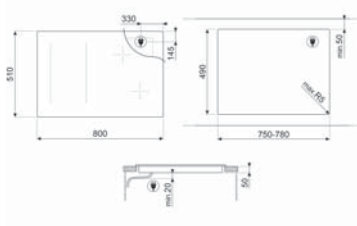

Prednja desna: 22.0x18.0 cm, 2.10 kW - 2.5 kW

Stražnja desna: 22.0x18.0 cm, 2.10 kW - 2.5 kW

Vrsta zone: Indukcija - MultiZone

Maksimalna priključna snaga: 11100 W

EAN kod: 8017709328023

Šifra: SM0801017

STANDARDNA ugradnja