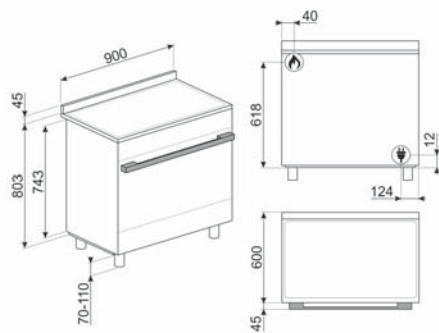

CPF9GPN, CPF9GPX