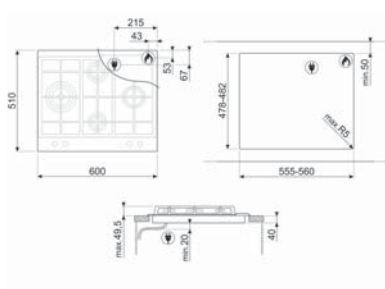

SNAGA ZONE ZA KUHANJE

Lijeva: 3.50 kW

Vrsta zone: Plinski plamenik - Ultrabrzí

Stražnja središnja: 1.80 kW

Vrsta zone: Plinski plamenik - Polubrzi

Prednja središnja: 1.10 kW

Vrsta zone: Plinski plamenik - Pomoćni

Desna: 2.60 kW

Vrsta zone: Plinski plamenik - Brzi

Maksimalna priključna snaga: 1 W

Ukupna snaga plina: 9000 W

EAN kod: 8017709321611

Šifra: SM0802015