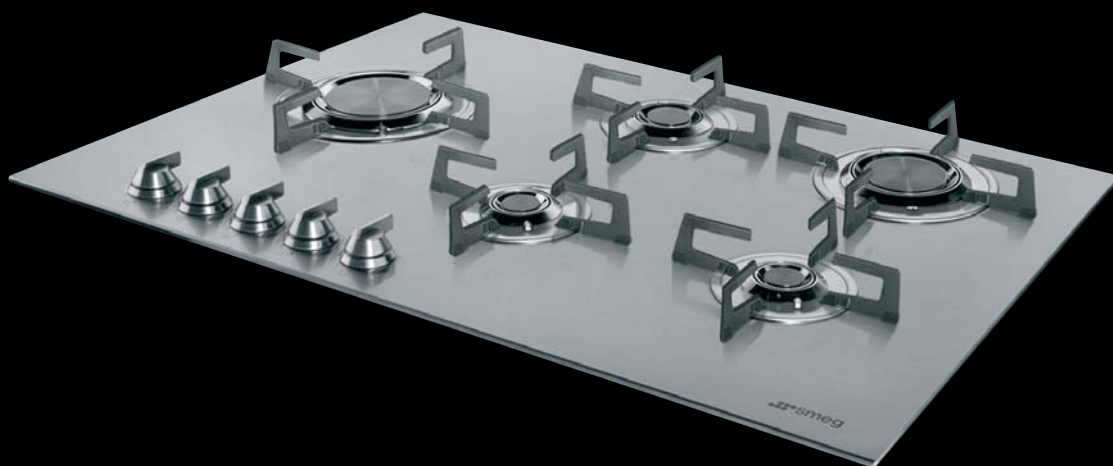

PLINSKE PLOČE

stilska rješenja koja očaravaju

U neponovljivoj kombinaciji profinjenosti, ukusa i svestranosti, nove Smeg ploče za kuhanje Dolce Stil Novo nude dizajn i stilske inovacije koje uljepšavaju modele u asortimanu, što ih stavlja u središte pažnje u okruženju u kojem se nalaze.

SAZNAJTE VIŠE

O SMegovim PATENTIRANIM LAMINARNIM PLAMENICIMA

ELEGANTNE "TITAN" REŠETKE

U novim Dolce Stil Novo pločama za kuhanje s laminarnim plamenikom, rešetke od nehrđajućeg čelika s posebnom "Titanium" završnom obradom koja pojačava finoću oblika, kao i njihovu otpornost na toplinu. Stil zona za kuhanje pojačan je dizajnom plamenika koji su savršeno integrirani u ploču za kuhanje, što ih čini iznimno elegantnim.