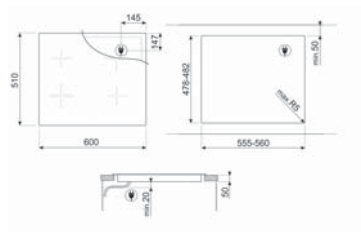

Vrsta zone: Indukcija - MultiZone

Maksimalna priključna snaga: 7400 W

EAN kod: 8017709328054

Šifra: SM0801005

STANDARDNA ugradnja

Za PORAVNANU ugradnju pogledajte upute za montažu