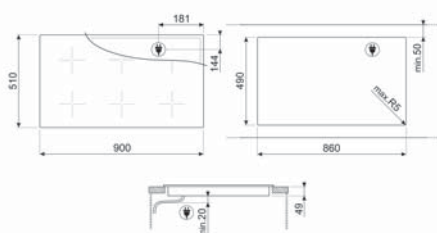

Prednja desna: 24.0x18.0 cm, 2.10 kW - 2.5 kW

Stražnja desna: 24.0x18.0 cm, 2.10 kW - 2.5 kW

Vrsta zone: Indukcija - MultiZone

Maksimalna priključna snaga: 11100 W

EAN kod: 8017709309770

Šifra: SM0801001

STANDARDNA ugradnja