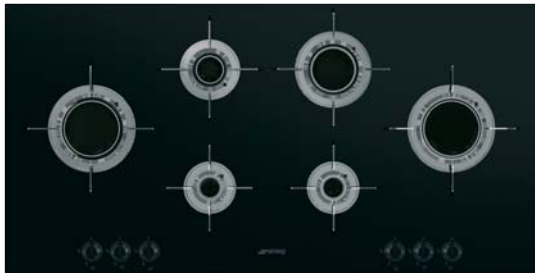

PVL6106CN

PLINSKE PLOČE ZA KUHANJE, 100 CM