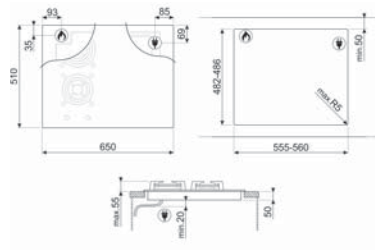

PM6954R

KOMBINIRANE PLOČE ZA KUHANJE, 90 CM

Dolce Stil Novo

Crna staklokeramička ploča, Eclipse staklo

Završna obrada - bakreni rubovi
Ravni rubovi

UPRAVLJANJE

Intuitivni Multi Touch Slider
1 crni gumb
Elektronsko paljenje integrirano u gumb

KARAKTERISTIKE

1 Plinski plamenik s Black Ceram završnim slojem

Rešetka od lijevanog željeza

Brzi sigurnosni ventili

4 indukcijske zone s funkcijom Booster

2 fleksibilne zone MultiZone

9 razina snage

Brzi odabir razine snage

Funkcija automatskog održavanje vrenja

Funkcija automatskog kuhanja na niskim temperaturama

Opcija pauze

Timer za završetak kuhanja: 4

Odbrojavanje: 1

Zvučni alarm

Indikator preostalog vremena

Showroom Demo opcija

Automatsko prilagođavanje promjeru posude

Detekcija prisutnosti posude

Automatsko isključivanje u slučaju pregrijavanja

Automatsko isključivanje u slučaju prelijevanja

Indikator preostale topline

Zaštita od slučajnog uključivanja

SNAGA ZONE ZA KUHANJE

Ultrabrz plinski plamenik: 6 kW

Stražnja središnja: 18.0x24.0 cm, 2.1 kW, 2.5 kW

Prednja središnja: 18.0x24.0 cm, 2.1 kW, 2.5 kW

Stražnja desna: 18.0x24.0 cm, 2.1 kW, 2.5 kW

Prednja desna: 18.0x24.0 cm, 2.1 kW, 2.5 kW

Vrsta zone: Indukcija - MultiZone

Maksimalna priključna snaga: 7400 W

EAN kod: 8017709313579

Šifra: SM0803001

PM6743R

KOMBINIRANE PLOČE ZA KUHANJE, 75 CM

Dolce Stil Novo

Crna staklokeramička ploča, Eclipse staklo

Završna obrada - bakreni rubovi
Ravni rubovi

UPRAVLJANJE

Intuitivni Multi Touch Slider
2 crna gumba
Elektronsko paljenje integrirano u gumb

KARAKTERISTIKE

2 Plinska plamenika s Black Ceram završnim slojem

Rešetka od lijevanog željeza

Brzi sigurnosni ventili

2 indukcijske zone s funkcijom Booster

1 fleksibilna zona MultiZone

9 razina snage

Brzi odabir razine snage

Opcija pauze