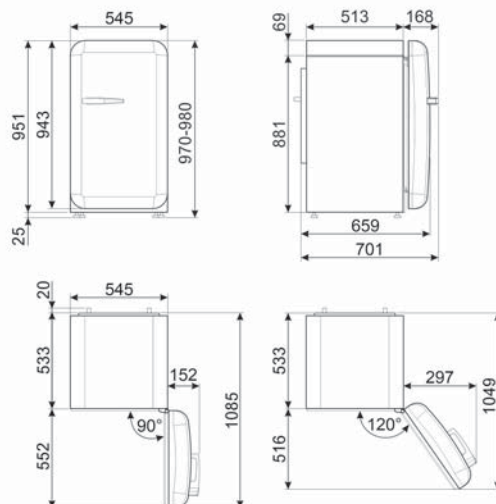

ODJELJAK ZA ZAMRZAVANJE:

Neto volumen: 17 l

Kapacitet zamrzavanja: 2,6 kg/24h
Vrijeme skladištenja u slučaju smetnje: 9 h

Razred energetske učinkovitosti: E
Razina buke: 37 dB(A)
Klimatski razred: SN-T
Potrošnja energije: 142 kWh/g
Dimenzije (VxŠxD): 97x54,5x65,9 cm (bez ručke)

EAN kod: 8017709298821

Šifra: SM0301021

EAN kod: 8017709298005

Šifra: SM0301022