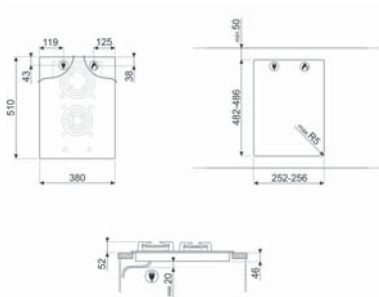

SNAGA ZONE ZA KUHANJE

Prednja središnja: 1.10 kW

Vrsta zone: Plinski plamenik - Pomoćni

Stražnja središnja: 3.10 kW

Vrsta zone: Plinski plamenik - Brzi

Maksimalna priključna snaga: 1 W

Ukupna snaga plina: 4200 W

EAN kod: 8017709218256

Šifra: SM0804002