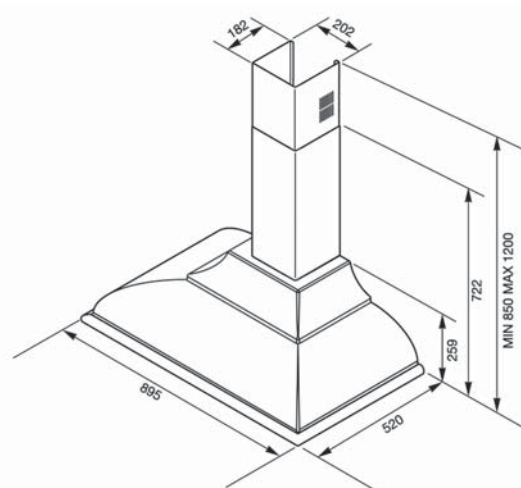

KC19POE

ZIDNA NAPA , 90 CM

Cortina

Krem boja

Završni detalji od antiknog mesinga

UPRAVLJANJE

Upravljanje gumbima

KARAKTERISTIKE

Ekstrakcijska napa

Brzine: 3 + intenzivna

2 LED svjetla (1 W)

3 aluminijska filtera

Promjer otvora: 150 mm

Nepovratni ventil

Maksimalni usisni kapacitet u slobodnom načinu rada (P0): 820 m³/h

Snaga motora: 275 W

ENERGETSKA UČINKOVITOST:

Razred energetske učinkovitosti (EEC): A

Razred energetske učinkovitosti fluida (FDEC): A

Razred energetske učinkovitosti rasvjete (LEC): A

Razred energetske učinkovitosti filtera (GFEC): C

Ponderirana emisija akustične snage pri najvećoj brzini (SPE_{max}): 62 dB(A)

EAN kod: 8017709211752

Šifra: SM1401005

OPTIONAL:

FLTÓ (ugljeni filter)

KC19AOE

ZIDNA NAPA , 90 CM

Cortina

Antracit boja

Završni detalji od antiknog mesinga

EAN kod: 8017709211745

Šifra: SM1401006