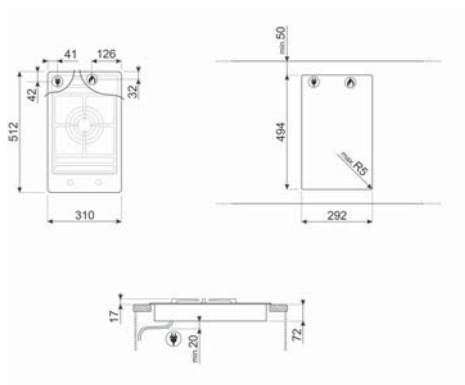

### SNAGA ZONE ZA KUHANJE

Središnja: 5.20 kW

Vrsta zone: Plinski plamenik - Ultrabrz

Maksimalna priključna snaga: 1 W

Ukupna snaga plina: 5200 W

EAN kod: 8017709161927

Šifra: SM0804008