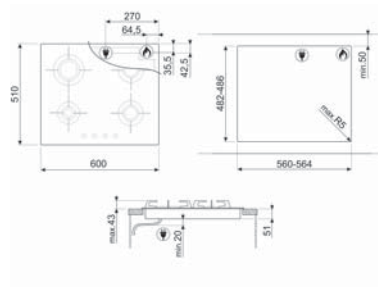

Prednja desna: 1.60 kW

Vrsta zone: Plinski plamenik - Polubrzi

Maksimalna priključna snaga: 1 W

Ukupna snaga plina: 7100 W

EAN kod: 8017709217839

Šifra: SM0802006