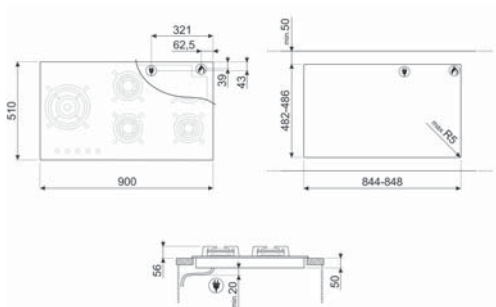

SNAGA ZONE ZA KUHANJE

Lijeva: 6 kW
Vrsta zone: Plinski plamenik - Ultrabrz
Stražnja središnja: 1.70 kW
Vrsta zone: Plinski plamenik - Polubrzi
Prednja središnja: 1.70 kW
Vrsta zone: Plinski plamenik - Polubrzi
Stražnja desna: 2.60 kW
Vrsta zone: Plinski plamenik - Brzi
Prednja desna: 1.10 kW
Vrsta zone: Plinski plamenik - Pomoćni
Maksimalna priključna snaga: 1 W
Ukupna snaga plina: 13100 W

EAN kod: 8017709222161

Šifra: SM0802007