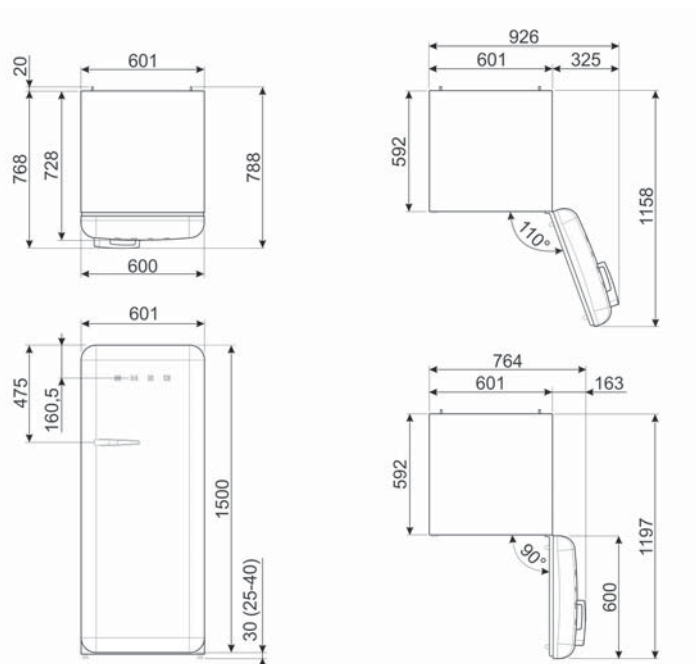

TAKODER DOSTUPNO

FAB28LBL5

Crna, lijevo otvaranje

EAN kod: 8017709298715

Šifra: SM0301014

FAB28LCR5

Krem, lijevo otvaranje

EAN kod: 8017709298920

Šifra: SM0301016