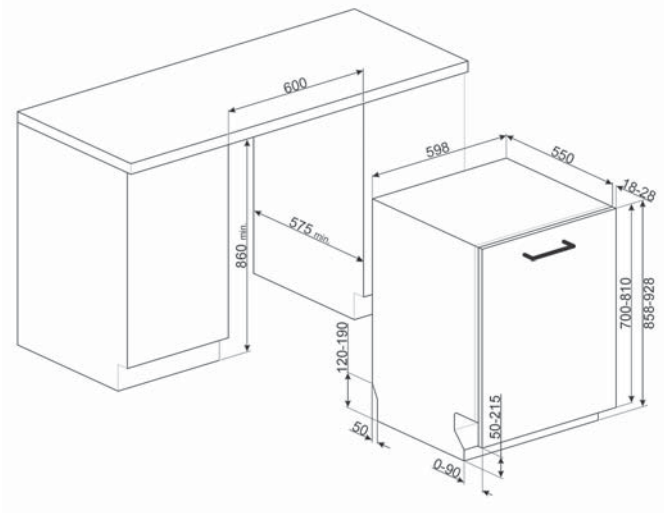

TEHNIČKI CRTEŽI

PERILICA POSUĐA VISINE 86 CM:
STL323BQLH