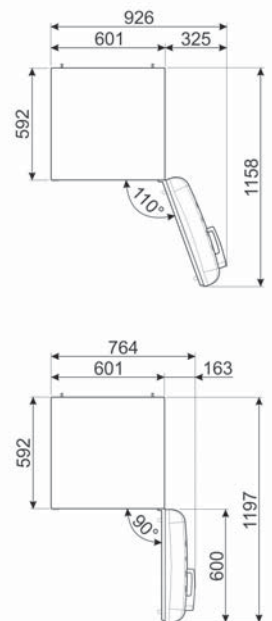

TAKODER DOSTUPNO

FAB32LBL5

Crna, lijevo otvaranje

EAN kod: 8017709298029

Šifra: SM0301006

FAB32LCR5

Krem, lijevo otvaranje

EAN kod: 8017709298036

Šifra: SM0301008