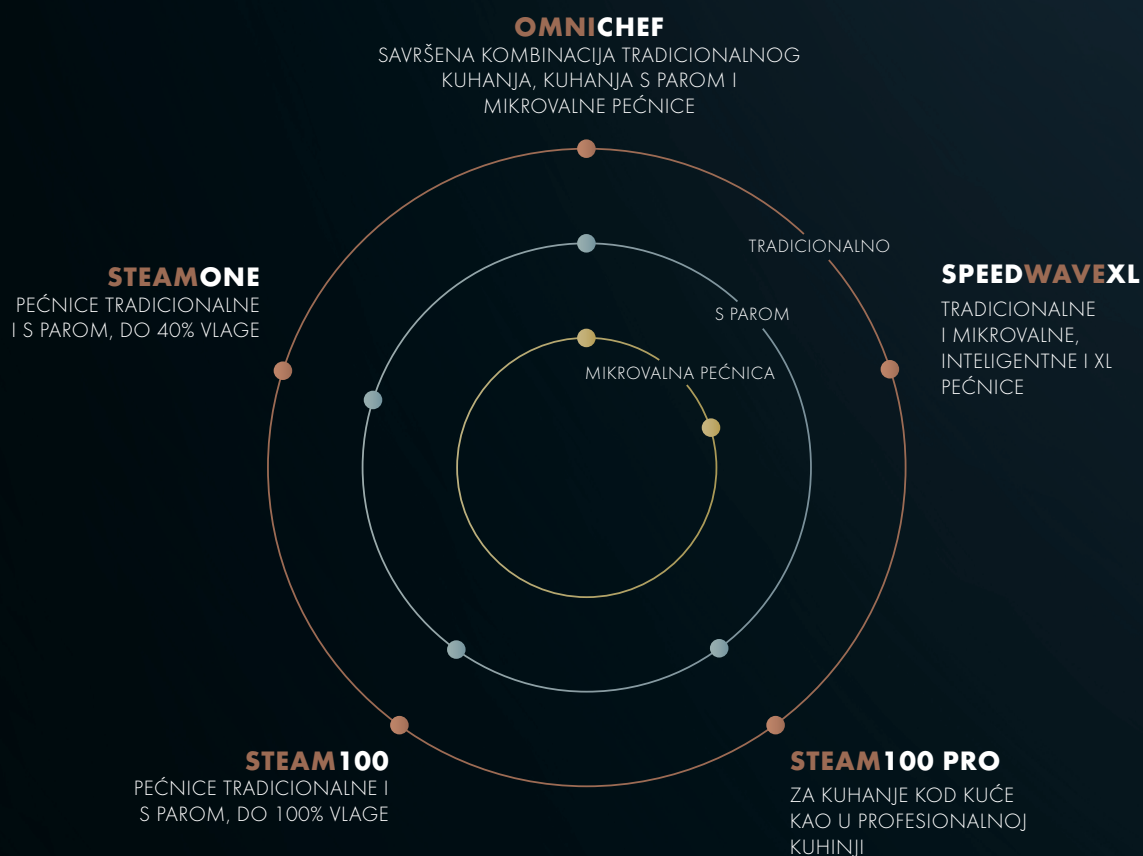

## PEĆNICE GENERACIJE **GALILEO**

Inovacija koja vam omogućuje da kombinirate do tri vrste kuhanja i izvučete najbolje iz svake zahvaljujući prisutnosti profesionalnih algoritama. Uz Galileo, kuhanje postaje pametnije, brže i održivije.

PROFESIONALNI  
ALGORITMI

FUNKCIJA  
SMART COOKING

BRZO  
KUHANJE

ZDRAVO  
KUHANJE

TRADICIONALNO  
KUHANJE

# NOVA GENERACIJA PEĆNICA

## *Galileova revolucija*

Nova tehnologija koja revolucionira pećnice zahvaljujući profesionalnim algoritmima. Dostupno u 5 kategorija pećnica koje kombiniraju do 3 načina kuhanja.

MULTICOOKING  
TECHNOLOGY