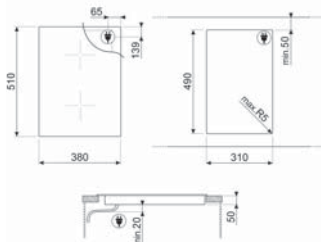

SNAGA ZONE ZA KUHANJE

Prednja središnja: 24.0x18.0 cm, 2.10 kW - 2.5 kW

Stražnja središnja: 24.0x18.0 cm, 2.10 kW - 2.5 kW

Vrsta zone: Indukcija - MultiZone

Maksimalna priključna snaga: 3700 W

EAN kod: 8017709309664

Šifra: SM0804001

STANDARDNA ugradnja