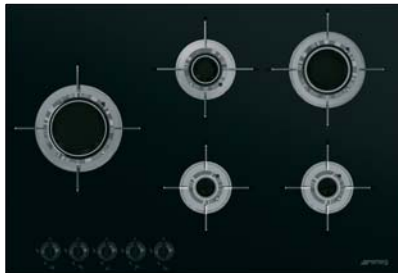

PVL675LCN

PLINSKE PLOČE ZA KUHANJE, 75 CM