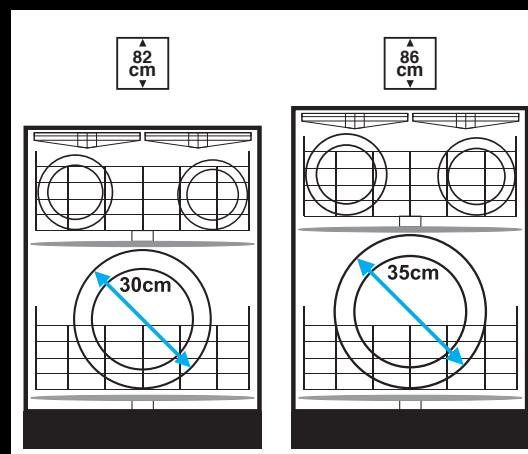

MAKSIMALNA VISINA 86 CM

Za one koji izaberu elemente kuhinje više od standardnih i žele maksimalno iskoristiti sav raspoloživi prostor, u ponudi je jedan **maksi model visine 86 cm**, opremljen 4 cm višom kadom. Ovi strojevi nude veći unutarnji volumen i značajnu fleksibilnost punjenja.