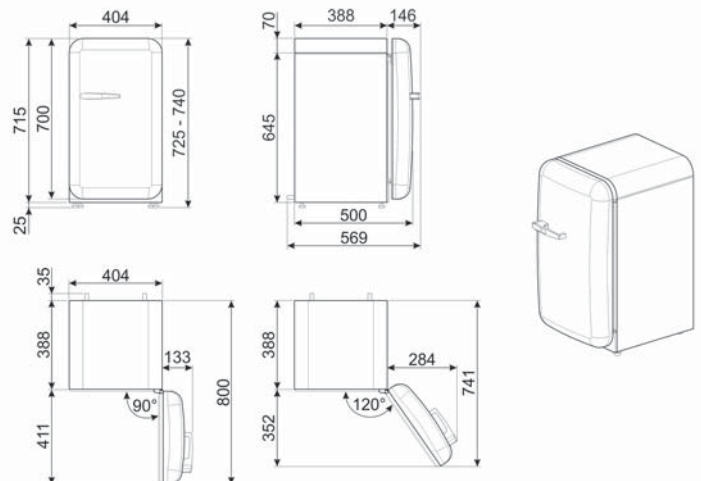

ODJELJAK ZA HLAĐENJE:

Neto volumen: 34 l

2 podesive staklene police
1 ladica za voće i povrće
Staklena polica iznad ladice za voće i povrće
LED rasvjeta
Pretinci u vratima: 1 podesivi pretinac, 1 pretinac za boce,

Razred energetske učinkovitosti: D

Razina buke: 40 dB(A)

Klimatski razred: SN-T

Potrošnja energije: 142 kWh/g

Dimenzije (VxŠxD): 72,5x40,4x50 cm (bez ručke)

EAN kod: 8017709299545

Šifra: SM0301023

EAN kod: 8017709299453

Šifra: SM0301024