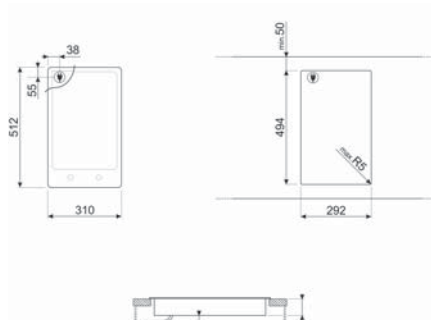

PGF30T-1

TEPPANYAKI, DOMINO, 30 CM

Classica
Ploča od nehrđajućeg čelika

UPRAVLJANJE

2 gumba Classica inox

KARAKTERISTIKE

2 indukcijske Teppanyaki zone

9 razina snage

Automatsko isključivanje u slučaju pregrijavanja

Indikator preostale topline

Mogućnost čišćenja

Opcija zaključavanja gumba (dječja zaštita)

SNAGA ZONE ZA KUHANJE

Prednja središnja: 1.40 kW - 1.80 kW

Stražnja središnja: 1.40 kW - 1.80 kW

Tipologija zone: Teppanyaki

Maksimalna priključna snaga: 3000 W

EAN kod: 8017709161910

Šifra: SM0804004

PGF30F

FRITEZA, DOMINO, 30 CM

Classica
Ploča od nehrđajućeg čelika

UPRAVLJANJE

1 gumb Classica inox

KARAKTERISTIKE

1 električna zona za kuhanje

Automatsko isključivanje u slučaju pregrijavanja

Indikator preostale topline

SNAGA ZONE ZA KUHANJE

Friteza

Maksimalna priključna snaga: 2200 W

EAN kod: 8017709141721

Šifra: SM0804005

PGF32I-1

INDUKCIJSKA PLOČA ZA KUHANJE, DOMINO, 30 CM

Classica
Okvir ploče od nehrđajućeg čelika

UPRAVLJANJE

2 gumba Classica inox

KARAKTERISTIKE

2 indukcijske zone

Automatsko prilagođavanje promjeru posude

Detekcija prisutnosti posude

Indikator minimalnog promjera posude

Automatsko isključivanje u slučaju pregrijavanja

Indikator preostale topline

Zaštita od slučajnog uključivanja

SNAGA ZONE ZA KUHANJE

Prednja središnja: Ø 14,5 cm,

1.40 kW - 2.20 kW

Vrsta zone: Indukcija - Jednostruka

Stražnja središnja: Ø 21.0 cm,

1.80 kW - 3.00 kW

Vrsta zone: Indukcija - Jednostruka

Maksimalna priključna snaga: 3500 W

EAN kod: 8017709161941

Šifra: SM0804006