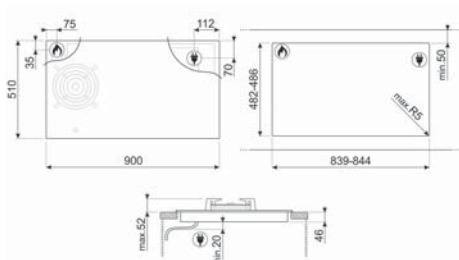

SNAGA ZONE ZA KUHANJE

Ultrabrz plinski plamenik: 5,9 kW

Stražnja središnja: 24.0x18.0 cm, 2.1 kW - 2.5 kW

Prednja središnja: 24.0x18.0 cm, 2.1 kW - 2.5 kW

Stražnja desna: 24.0x18.0 cm, 2.1 kW - 2.5 kW

Prednja desna: 24.0x18.0 cm, 2.1 kW - 2.5 kW

Vrsta zone: Indukcija - MultiZone

Maksimalna priključna snaga: 7400 W

EAN kod: 8017709290221

Šifra: SM0803004