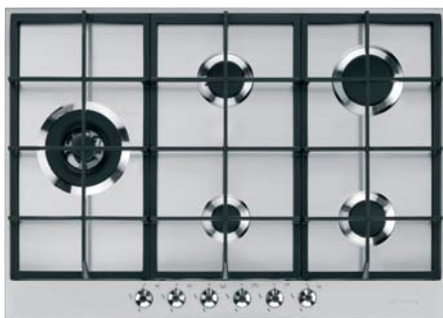

PX375L

PLINSKE PLOČE ZA KUHANJE, 72,5 CM