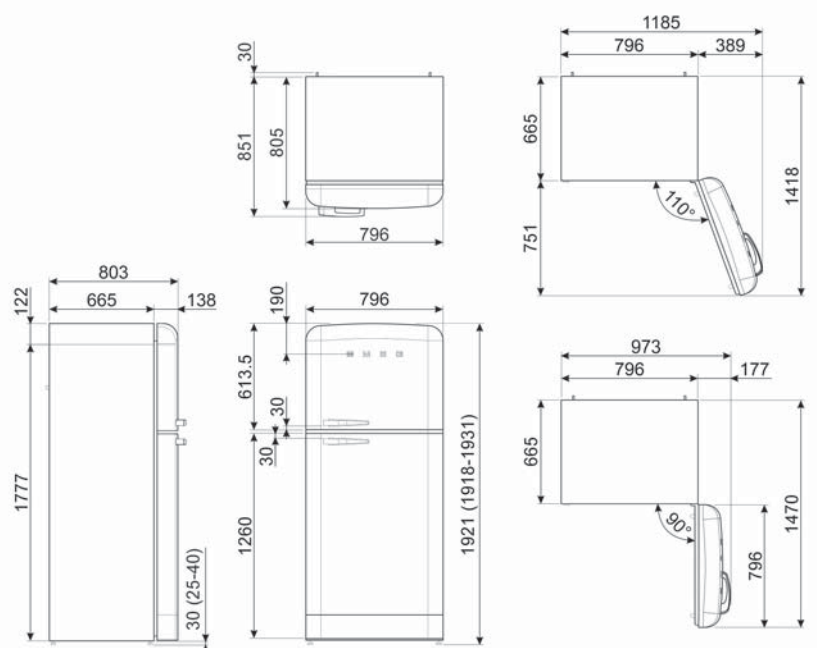

ODJELJAK ZA ZAMRZAVANJE:

Neto volumen: 124 l

1 podesiva staklena policica

Ručni ledomat

LED rasvjeta

Kapacitet zamrzavanja: 8 kg/24h

Vrijeme skladištenja u slučaju smetnje: 15 h

Pretinci u vratima: 2 podesiva pretinca

Razred energetske učinkovitosti: E

Razina buke: 41 dB(A)

Klimatski razred: SN-T

Potrošnja energije: 265 kWh/g

Dimenzije (VxŠxD): 192,1x79,6x80,5 cm (bez ručke)

EAN kod: 8017709299385

Šifra: SM0301001

EAN kod: 8017709297619

Šifra: SM0301002