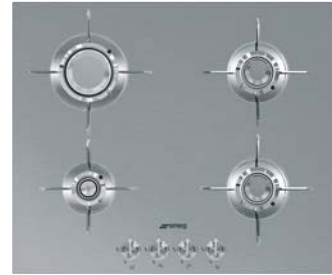

PXL664

PLINSKE PLOČE ZA KUHANJE, 60 CM

Dolce Stil Novo

Ploča od nehrđajućeg čelika

Ugradnja: Poluporavnana s mogućnošću poravnane ugradnje

UPRAVLJANJE

4 gumba, efekti nehrđajućeg čelika
Elektronsko paljenje integrirano u gumbе

KARAKTERISTIKE

4 ravna plinska plamenika

Rešetke od nehrđajućeg čelika s "Titanij" završnom obradom

Brzi sigurnosni ventili

SNAGA ZONE ZA KUHANJE

Prednja lijeva: 1.00 kW

Vrsta zone: Plinski plamenik - Pomoćni

Stražnja lijeva: 2.80 kW

Vrsta zone: Plinski plamenik - Brzi

Stražnja desna: 1.60 kW

Vrsta zone: Plinski plamenik - Polubrzi

Prednja desna: 1.60 kW

Vrsta zone: Plinski plamenik - Polubrzi

Maksimalna priključna snaga: 1 W

Ukupna snaga plina: 7100 W

EAN kod: 8017709217846

Šifra: SM0802005