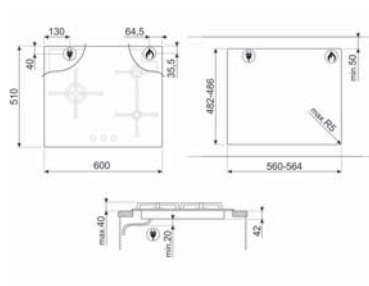

Linea
Crna staklena ploča
Konusni rubovi

UPRAVLJANJE
4 gumba Linea inox
Elektronsko paljenje integrirano u gumbе

KARAKTERISTIKE
4 plinska plamenika
Plamenici s vertikalnim plamenom ravnog dizajna
Rešetka od lijevanog željeza
Brzi sigurnosni ventili

SNAGA ZONE ZA KUHANJE
Prednja lijeva: 1.70 kW
Vrsta zone: Plinski plamenik - Polubrzi
Stražnja lijeva: 1.70 kW
Vrsta zone: Plinski plamenik - Polubrzi
Stražnja desna: 3.00 kW
Vrsta zone: Plinski plamenik - Brzi
Prednja desna: 1.10 kW
Vrsta zone: Plinski plamenik - Pomoćni
Maksimalna priključna snaga: 1 W
Ukupna snaga plina: 7500 W

EAN kod: 8017709329754
Šifra: SM0802012