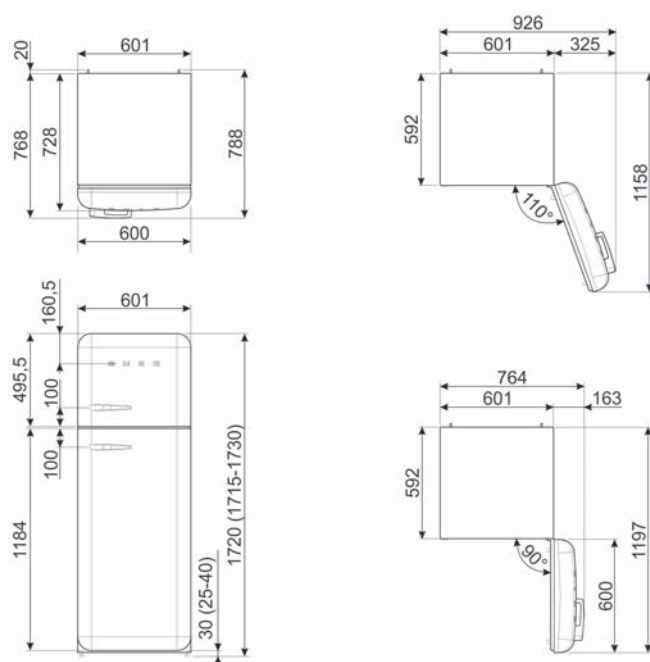

TAKODER DOSTUPNO

FAB30LBL5

Crna, lijevo otvaranje

EAN kod: 8017709297640

Šifra: SM0301010

FAB30LCR5

Krem, lijevo otvaranje

EAN kod: 8017709297633

Šifra: SM0301012

SAMOSTOJEĆI
HLADNJACI