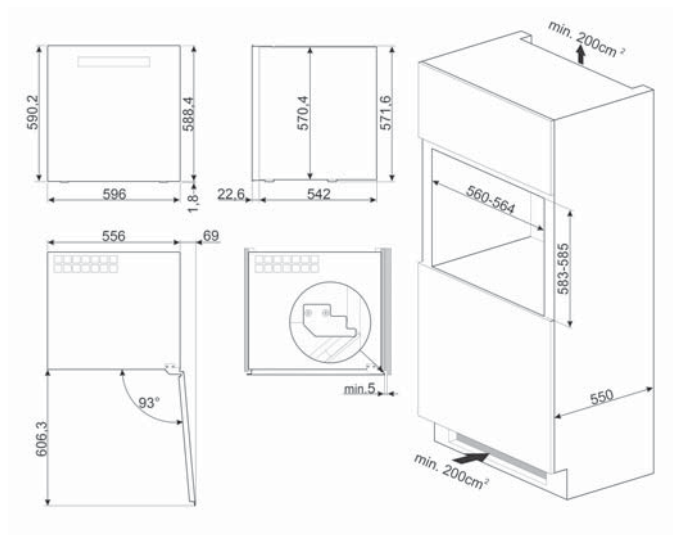

1 fiksna polica

Drvene police

Unutarnja LED rasvjeta

Codice EAN: 8017709325220

Šifra: SM0602004

**HLADNJACI VISINE 45:**  
CVI621NR3, CVI121G

**HLADNJACI VISINE 60:**  
CVI629NR3, CVI129G

VINSKI HLADNJACI