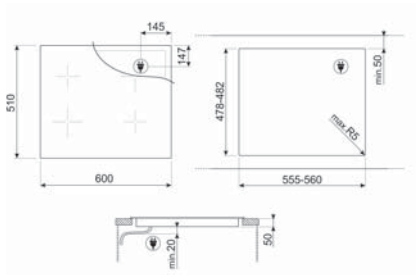

SNAGA ZONE ZA KUHANJE

Prednja lijeva: Ø 21 cm, 2.30 kW - 3.00 kW

Stražnja lijeva: Ø 16 cm, 1.85 kW - 2.10 kW

Prednja desna: Ø 16 cm, 1.85 kW - 2.10 kW

Stražnja desna: Ø 21 cm, 2.30 kW - 3.00 kW

Vrsta zone: Indukcija - Jednostruka

Maksimalna priključna snaga: 7400 W

EAN kod: 8017709287092

Šifra: SM0801015

STANDARDNA ugradnja

Za PORAVNANU ugradnju pogledajte upute za montažu