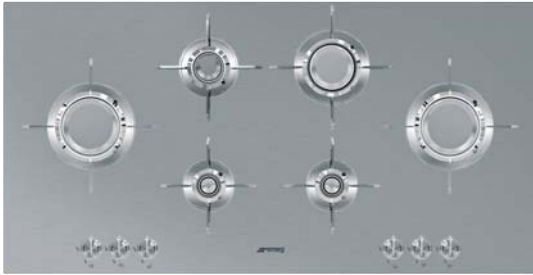

PXL6106

PLINSKE PLOČE ZA KUHANJE, 100 CM