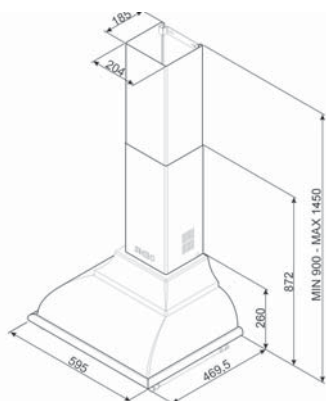

Cortina

Antracit boja

Završni detalji od antiknog mesinga

EAN kod: 8017709211721

Šifra: SM1401008