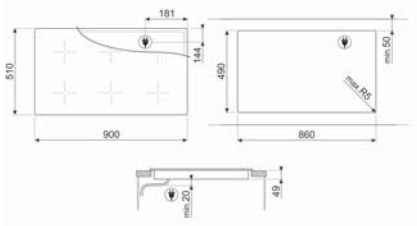

Prednja desna: 22.0x18.0 cm, 2.10 kW - 2.5 kW

Stražnja desna: 22.0x18.0 cm, 2.10 kW - 2.5 kW

Vrsta zone: Indukcija - MultiZone

Maksimalna priključna snaga: 11100 W

EAN kod: 8017709328030

Šifra: SM0801004

STANDARDNA ugradnja