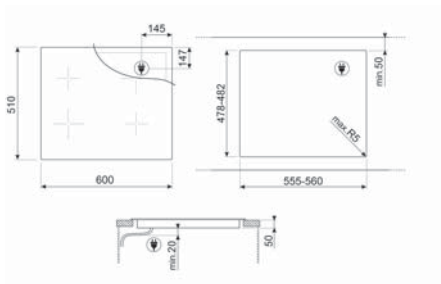

SI1M4644D

INDUKCIJSKA PLOČA ZA KUHANJE, 60 CM

Universal

Crna staklokeramička ploča

Ravni rubovi

Ugradnja: Poluporavnana s mogućnošću poravnane ugradnje

UPRAVLJANJE

Intuitivni Compact Plus Touch Slider s pozadinskim LED svjetlom

KARAKTERISTIKE

Opcija ograničenja snage u W: 2400 do 7400 - u koracima od 100 W

Broj indukcijskih zona za kuhanje: 4

Broj zona za kuhanje s funkcijom Booster: 4

Broj Flexi zona: 1

MultiZone

Broj razina snage: 9

Brzi odabir razine snage

Opcija pauze

Timer za završetak kuhanja: 4

Odbrojavanje: 1

Zvučni alarm za označavanje kraja kuhanja

Indikator preostalog vremena

Showroom Demo opcija

Automatsko prilagođavanje promjeru posude

Detekcija prisutnosti posude: Da, min. 7 cm

Automatsko isključivanje u slučaju pregrijavanja

Automatsko isključivanje u slučaju prelijevanja

Indikator preostale topline

Zaštita od slučajnog uključivanja

Auto-Vent 2.0

Opcija zaključavanja gumba / dječja zaštita

SNAGA ZONE ZA KUHANJE

Prednja lijeva: 21.8x18.0 cm, 2.10 kW - 2.50 kW

Stražnja lijeva: 21.8x18.0 cm, 2.10 kW - 2.50 kW

Vrsta zone: Indukcija - MultiZone

Prednja desna: Ø 16 cm, 1.40 kW - 2.10 kW

Stražnja desna: Ø 21 cm, 2.30 kW - 3.00 kW

Maksimalna priključna snaga: 7400 W

EAN kod: 8017709305635

Šifra: SM0801011

STANDARDNA ugradnja

SI4642B

INDUKCIJSKA PLOČA ZA KUHANJE, 60 CM

Universal

Crna staklokeramička ploča

Konusni rubovi

Ugradnja: Standardna

UPRAVLJANJE

Intuitivni Compact Touch Slider

KARAKTERISTIKE

Opcija ograničenja snage u W: 2400, 2800, 3500, 4000, 4500, 5000, 5500, 6000, 7400 W

Broj indukcijskih zona za kuhanje: 4

Broj zona za kuhanje s funkcijom Booster: 4

Broj razina snage: 9

Brzi odabir razine snage

Opcija pauze

Timer za završetak kuhanja: 1

Odbrojavanje: 1

Zvučni alarm za označavanje kraja kuhanja