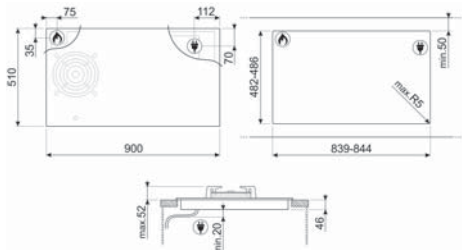

Vrsta zone: Indukcija - MultiZone

Maksimalna priključna snaga: 7400 W

EAN kod: 8017709313579

Šifra: SM0803001