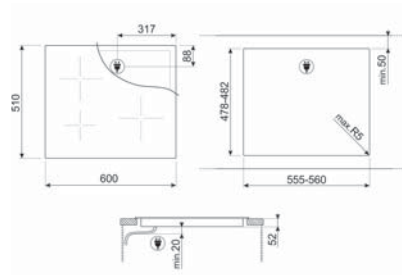

Za PORAVNANU ugradnju pogledajte upute za montažu