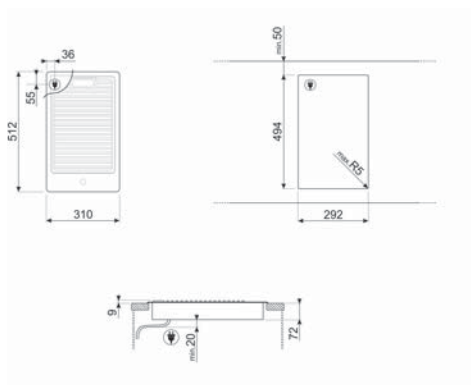

PGF30B

ELEKTRIČNI ROŠTILJ, DOMINO, 30 CM

Classica
Ploča od nehrđajućeg čelika

UPRAVLJANJE

1 gumb Classica inox

KARAKTERISTIKE

1 električna zona za kuhanje

9 razina snage

Rešetka od lijevanog željeza

SNAGA ZONE ZA KUHANJE

Električni roštilj

Maksimalna priključna snaga: 1800 W

EAN kod: 8017709138028

Šifra: SM0804007

PGF31G-1

PLINSKA PLOČA ZA KUHANJE, DOMINO, 30 CM

Classica
Ploča od nehrđajućeg čelika

UPRAVLJANJE

2 gumba Classica inox

Elektronsko paljenje integrirano u gumb

KARAKTERISTIKE

1 plinski plamenik

Rešetka od lijevanog željeza

Brzi sigurnosni ventili

SNAGA ZONE ZA KUHANJE

Središnja: 5.20 kW

Vrsta zone: Plinski plamenik - Ultrabrz

Maksimalna priključna snaga: 1 W

Ukupna snaga plina: 5200 W

EAN kod: 8017709161927

Šifra: SM0804008