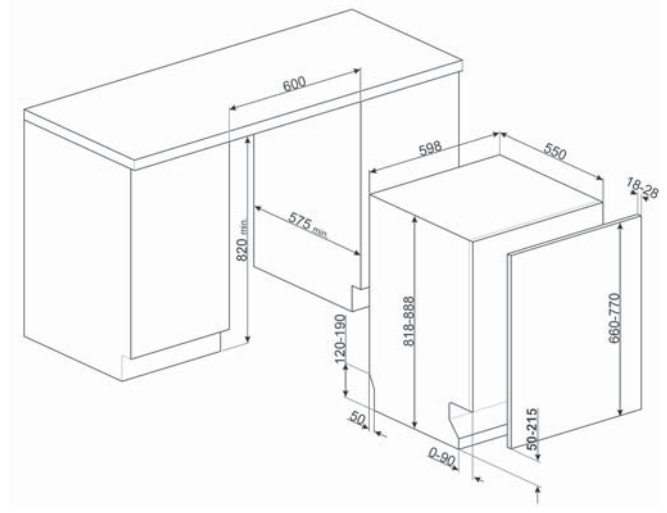

PERILICE POSUĐA ŠIRINE 60 CM:
STL324BQLL, STL323BL, STL333CL, ST353BQL,
STL352C, ST363CL, ST273CL, ST292D