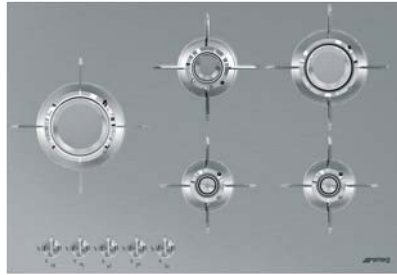

PXL675L

PLINSKE PLOČE ZA KUHANJE, 75 CM