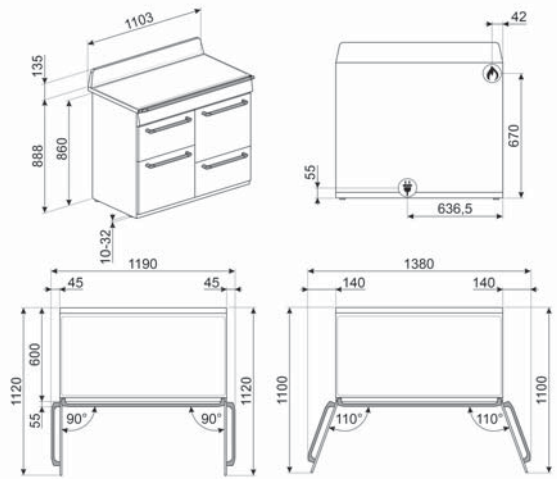

A5-81

TR4110P1

TR90X9-1

CPF91PAN

CPF9GPN, CPF9GPX

B95IMX9, B95IMAN9