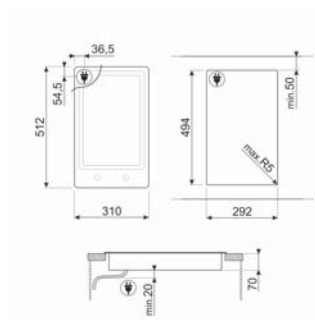

PGF30T-1

TEPPANYAKI, DOMINO, 30 CM

Classica
Ploča od nehrđajućeg čelika

UPRAVLJANJE

2 gumba Classica inox

KARAKTERISTIKE

2 indukcijske Teppanyaki zone

9 razina snage

Automatsko isključivanje u slučaju pregrijavanja

Indikator preostale topline

Mogućnost čišćenja

Opcija zaključavanja gumba (dječja zaštita)

SNAGA ZONE ZA KUHANJE

Prednja središnja: 1.40 kW - 1.80 kW

Stražnja središnja: 1.40 kW - 1.80 kW

Tipologija zone: Teppanyaki

Maksimalna priključna snaga: 3000 W

EAN kod: 8017709161910

Šifra: SM0804004

PGF30F

FRITEZA, DOMINO, 30 CM

Classica
Ploča od nehrđajućeg čelika

UPRAVLJANJE

1 gumb Classica inox

KARAKTERISTIKE

1 električna zona za kuhanje

Automatsko isključivanje u slučaju pregrijavanja

Indikator preostale topline

SNAGA ZONE ZA KUHANJE

Friteza

Maksimalna priključna snaga: 2200 W

EAN kod: 8017709141721

Šifra: SM0804005

PGF32I-1

INDUKCIJSKA PLOČA ZA KUHANJE, DOMINO, 30 CM

Classica
Okvir ploče od nehrđajućeg čelika

UPRAVLJANJE

2 gumba Classica inox

KARAKTERISTIKE

2 indukcijske zone

Automatsko prilagođavanje promjeru posude

Detekcija prisutnosti posude

Indikator minimalnog promjera posude

Automatsko isključivanje u slučaju pregrijavanja

Indikator preostale topline

Zaštita od slučajnog uključivanja

SNAGA ZONE ZA KUHANJE

Prednja središnja: Ø 14,5 cm,

1.40 kW - 2.20 kW

Vrsta zone: Indukcija - Jednostruka

Stražnja središnja: Ø 21.0 cm,

1.80 kW - 3.00 kW

Vrsta zone: Indukcija - Jednostruka

Maksimalna priključna snaga: 3500 W

EAN kod: 8017709161941

Šifra: SM0804006