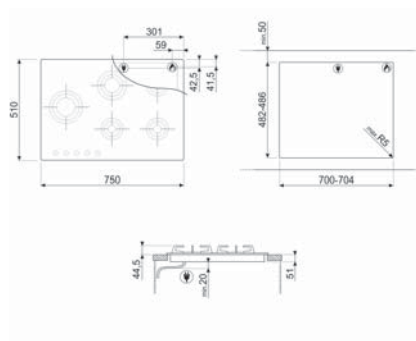

## PVL6106CN

PLINSKE PLOČE ZA KUHANJE, 100 CM

Dolce Stil Novo

Crna staklokeramička ploča

Ravni rubovi

Ugradnja: Poluporavnana s mogućnošću poravnane ugradnje