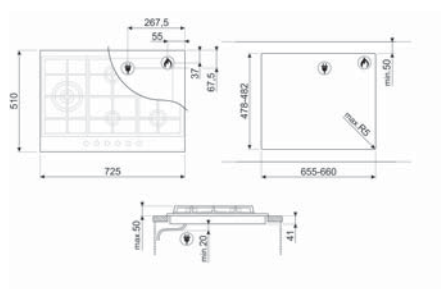

SNAGA ZONE ZA KUHANJE

Lijeva: 4.20 kW

Vrsta zone: Plinski plamenik - Ultrabrzí (dvostruki)

Stražnja središnja: 1.80 kW

Vrsta zone: Plinski plamenik - Polubrzi

Prednja središnja: 1.10 kW

Vrsta zone: Plinski plamenik - Pomoćni

Stražnja desna: 2.60 kW

Vrsta zone: Plinski plamenik - Brzi

Prednja desna: 1.80 kW

Vrsta zone: Plinski plamenik - Polubrzi

Maksimalna priključna snaga: 1 W

Ukupna snaga plina: 11.500 W

EAN kod: 8017709321635

Šifra: SM0802014