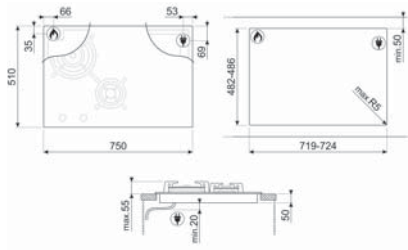

PM6954R

KOMBINIRANE PLOČE ZA KUHANJE, 90 CM

Dolce Stil Novo

Crna staklokeramička ploča, Eclipse staklo

Završna obrada - bakreni rubovi
Ravni rubovi

UPRAVLJANJE

Intuitivni Multi Touch Slider
1 crni gumb
Elektronsko paljenje integrirano u gumb

KARAKTERISTIKE

1 Plinski plamenik s Black Ceram završnim slojem

Rešetka od lijevanog željeza

Brzi sigurnosni ventili

4 indukcijske zone s funkcijom Booster

2 fleksibilne zone MultiZone

9 razina snage

Brzi odabir razine snage

Funkcija automatskog održavanje vrenja

Funkcija automatskog kuhanja na niskim temperaturama

Opcija pauze

Timer za završetak kuhanja: 4

Odbrojavanje: 1

Zvučni alarm

Indikator preostalog vremena

Showroom Demo opcija

Automatsko prilagođavanje promjeru posude

Detekcija prisutnosti posude

Automatsko isključivanje u slučaju pregrijavanja

Automatsko isključivanje u slučaju prelijevanja

Indikator preostale topline

Zaštita od slučajnog uključivanja

SNAGA ZONE ZA KUHANJE

Ultrabrz plinski plamenik: 6 kW

Stražnja središnja: 18.0x24.0 cm, 2.1 kW, 2.5 kW

Prednja središnja: 18.0x24.0 cm, 2.1 kW, 2.5 kW

Stražnja desna: 18.0x24.0 cm, 2.1 kW, 2.5 kW

Prednja desna: 18.0x24.0 cm, 2.1 kW, 2.5 kW

Vrsta zone: Indukcija - MultiZone

Maksimalna priključna snaga: 7400 W

EAN kod: 8017709313579

Šifra: SM0803001

PM6743R

KOMBINIRANE PLOČE ZA KUHANJE, 75 CM

Dolce Stil Novo

Crna staklokeramička ploča, Eclipse staklo

Završna obrada - bakreni rubovi
Ravni rubovi

UPRAVLJANJE

Intuitivni Multi Touch Slider
2 crna gumba
Elektronsko paljenje integrirano u gumb

KARAKTERISTIKE

2 Plinska plamenika s Black Ceram završnim slojem

Rešetka od lijevanog željeza

Brzi sigurnosni ventili

2 indukcijske zone s funkcijom Booster

1 fleksibilna zona MultiZone

9 razina snage

Brzi odabir razine snage

Opcija pauze