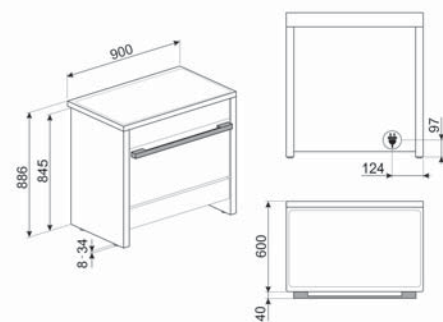

B95IMX9, B95IMAN9