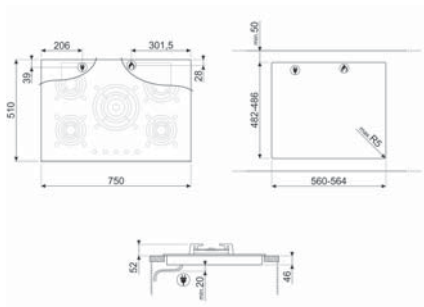

SNAGA ZONE ZA KUHANJE

Prednja lijeva: 1.10 kW
Vrsta zone: Plinski plamenik - Pomoćni
Stražnja lijeva: 1.70 kW
Vrsta zone: Plinski plamenik - Polubrzi
Središnja: 4.20 kW
Vrsta zone: Plinski plamenik - Ultrabrz
Stražnja desna: 2.60 kW
Vrsta zone: Plinski plamenik - Brzi
Prednja desna: 1.10 kW
Vrsta zone: Plinski plamenik - Pomoćni
Maksimalna priključna snaga: 1 W
Ukupna snaga plina: 10700 W

EAN kod: 8017709222147

Šifra: SM0802008