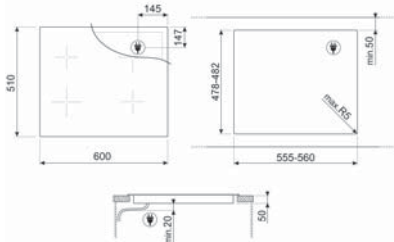

Vrsta zone: Indukcija - MultiZone

Maksimalna priključna snaga: 7400 W

EAN kod: 8017709309695

Šifra: SM0801003

STANDARDNA ugradnja