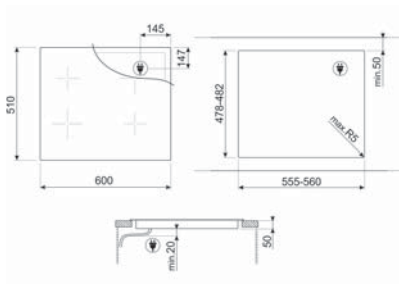

SNAGA ZONE ZA KUHANJE

Prednja lijeva: Ø 21 cm, 2.30 kW - 3.00 kW

Stražnja lijeva: Ø 16 cm, 1.85 kW - 2.10 kW

Prednja desna: Ø 16 cm, 1.85 kW - 2.10 kW

Stražnja desna: Ø 21 cm, 2.30 kW - 3.00 kW

Vrsta zone: Indukcija - Jednostruka

Maksimalna priključna snaga: 7400 W

EAN kod: 8017709288167

Šifra: SM0801014

STANDARDNA ugradnja