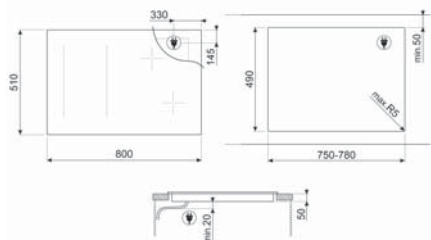

Prednja desna: 24.0x18.0 cm, 2.10 kW - 2.5 kW

Stražnja desna: 24.0x18.0 cm, 2.10 kW - 2.5 kW

Vrsta zone: Indukcija - MultiZone

Maksimalna priključna snaga: 7400 W

EAN kod: 8017709309725

Šifra: SM0801002

STANDARDNA ugradnja