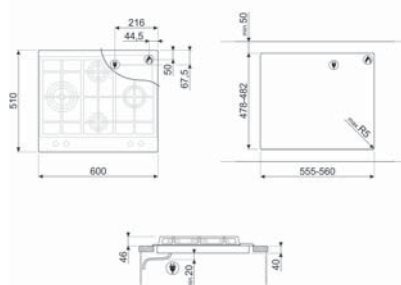

SNAGA ZONE ZA KUHANJE

Lijeva: 3.50 kW
Vrsta zone: Plinski plamenik - Ultrabrzi
Stražnja središnja: 1.80 kW
Vrsta zone: Plinski plamenik - Polubrzi
Prednja središnja: 1.10 kW
Vrsta zone: Plinski plamenik - Pomoćni
Desna: 2.60 kW
Vrsta zone: Plinski plamenik - Brzi
Maksimalna priključna snaga: 1 W
Ukupna snaga plina: 9000 W

EAN kod: 8017709252106

Šifra: SM0802017