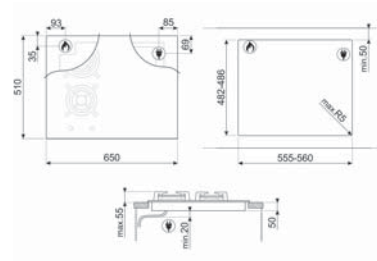

SNAGA ZONE ZA KUHANJE

Pomoćni plinski plamenik: 1.1 kW

Brzi plinski plamenik: 3.1 kW

Stražnja desna:

24.0x18.0 cm, 2.1 kW - 2.5 kW

Prednja desna:

24.0x18.0 cm, 2.1 kW - 2.5 kW

Vrsta zone: Indukcija - MultiZone

Maksimalna priključna snaga: 3700 W

EAN kod: 8017709290191

Šifra: SM0803006