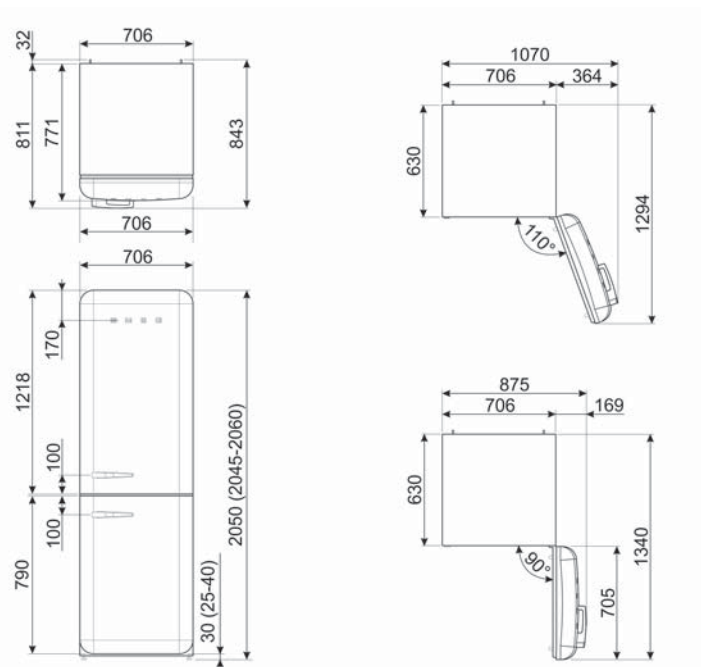

ODJELJAK ZA ZAMRZAVANJE:

Neto volumen: 137 l

2 ladicice

2 staklene police

1 pretinac s preklopnim vratima

Ručni ledomat

Kapacitet zamrzavanja: 8 kg/24h

Vrijeme skladištenja u slučaju smetnje: 14 h

Razred energetske učinkovitosti: E

Razina buke: 41 dB(A)

Klimatski razred: SN-T

Potrošnja energije: 282 kWh/g

Dimenzije (VxŠxD): 205x70,6x77,1 cm (bez ručke)

EAN kod: 8017709297879

Šifra: SM0301003

EAN kod: 8017709297855

Šifra: SM0301004