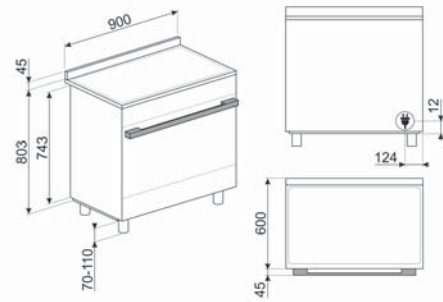

A5-81

TR90X9-1

CPF91PAN

CPF9GPN, CPF9GPX

B95IMX9, B95IMAN9