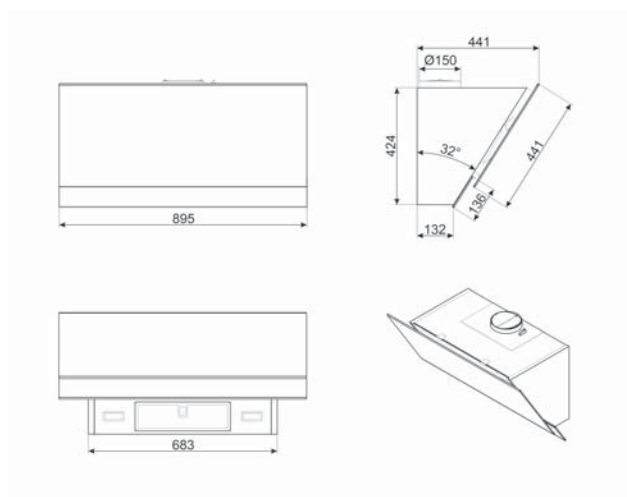

ENERGETSKA UČINKOVITOST:

Razred energetske učinkovitosti (EEC): A+

Razred energetske učinkovitosti fluida (FDEC): A

Razred energetske učinkovitosti rasvjete (LEC): A

Razred energetske učinkovitosti filtera (GFEC): E

Ponderirana emisija akustične snage pri najvećoj brzini (SPEmax): 67 dB(A)

EAN kod: 8017709305789

Šifra: SM1401001