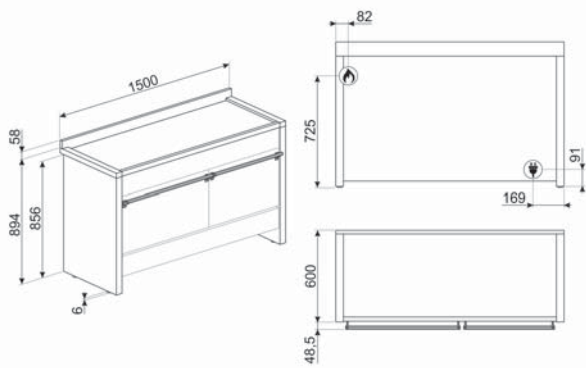

A5-81

TR90X9-1

CPF91PAN

CPF9GPN, CPF9GPX

B95IMX9, B95IMAN9