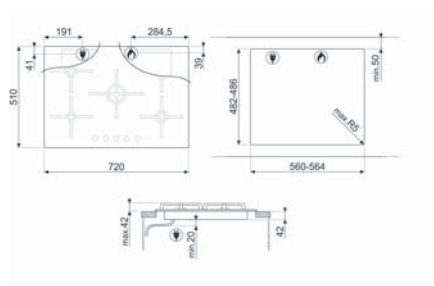

Linea
Crna staklena ploča
Konusni rubovi

UPRAVLJANJE
5 gumba Linea inox
Elektronsko paljenje integrirano u gumbе

KARAKTERISTIKE
5 plinskih plamenika
Plamenici s vertikalnim plamenom ravnog dizajna
Rešetka od lijevanog željeza
Brzi sigurnosni ventili

SNAGA ZONE ZA KUHANJE
Prednja lijeva: 1.10 kW
Vrsta zone: Plinski plamenik - Pomoćni
Stražnja lijeva: 1.70 kW
Vrsta zone: Plinski plamenik - Polubrzi
Središnja: 3.20 kW
Vrsta zone: Plinski plamenik - Brzi
Stražnja desna: 2.60 kW
Vrsta zone: Plinski plamenik - Brzi
Prednja desna: 1.70 kW
Vrsta zone: Plinski plamenik - Polubrzi
Maksimalna priključna snaga: 1 W
Ukupna snaga plina: 10300 W

EAN kod: 8017709329761
Šifra: SM0802010