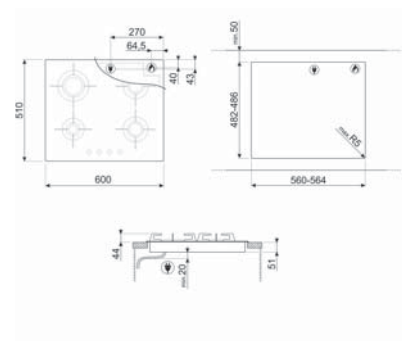

## PVL6106CN

PLINSKE PLOČE ZA KUHANJE, 100 CM

Dolce Stil Novo

Crna staklokeramička ploča

Ravni rubovi

Ugradnja: Poluporavnana s mogućnošću poravnane ugradnje