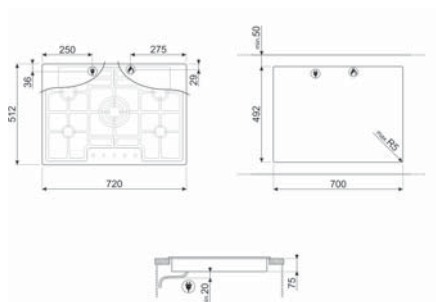

Classica
Ploča od nehrđajućeg čelika

UPRAVLJANJE
5 gumba Classica inox
Elektronsko paljenje integrirano u gumbе

KARAKTERISTIKE
5 plinskih plamenika
Rešetka od lijevanog željeza
Brzi sigurnosni ventili

SNAGA ZONE ZA KUHANJE
Prednja lijeva: 1.05 kW
Vrsta zone: Plinski plamenik - Pomoćni
Stražnja lijeva: 1.75 kW
Vrsta zone: Plinski plamenik - Polubrzi
Središnja: 3.90 kW
Vrsta zone: Plinski plamenik - Ultrabrzi
Stražnja desna: 1.75 kW
Vrsta zone: Plinski plamenik - Polubrzi
Prednja desna: 1.05 kW
Vrsta zone: Plinski plamenik - Pomoćni
Maksimalna priključna snaga: 1 W
Ukupna snaga plina: 9500 W

EAN kod: 8017709153601
Šifra: SM0802018