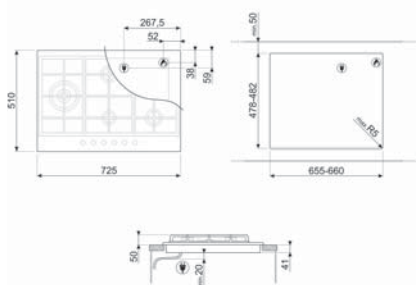

SNAGA ZONE ZA KUHANJE

Lijeva: 4.20 kW
Vrsta zone: Plinski plamenik - Ultrabrzi (dvostruki)
Stražnja središnja: 1.80 kW
Vrsta zone: Plinski plamenik - Polubrzi
Prednja središnja: 1.10 kW
Vrsta zone: Plinski plamenik - Pomoćni
Stražnja desna: 2.60 kW
Vrsta zone: Plinski plamenik - Brzi
Prednja desna: 1.80 kW
Vrsta zone: Plinski plamenik - Polubrzi
Maksimalna priključna snaga: 1 W
Ukupna snaga plina: 11500 W

EAN kod: 8017709252083

Šifra: SM0802016