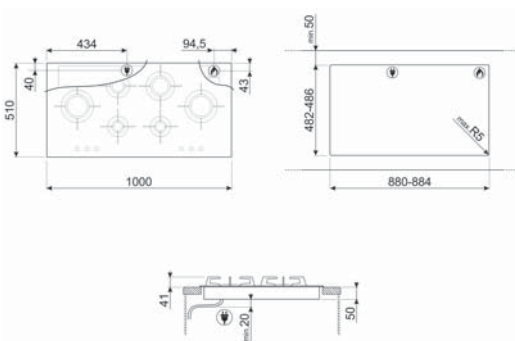

## PVL6106CN

PLINSKE PLOČE ZA KUHANJE, 100 CM

Dolce Stil Novo

Crna staklokeramička ploča

Ravni rubovi

Ugradnja: Poluporavnana s mogućnošću poravnane ugradnje