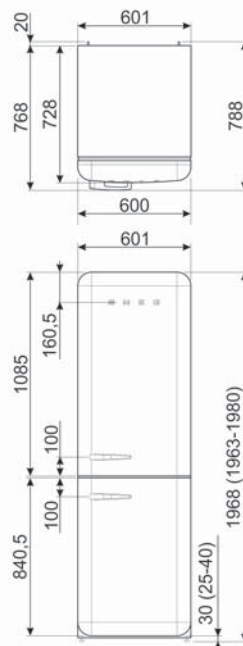

TAKODER DOSTUPNO

FAB32LBL5

Crna, lijevo otvaranje

EAN kod: 8017709298029

Šifra: SM0301006

FAB32LCR5

Krem, lijevo otvaranje

EAN kod: 8017709298036

Šifra: SM0301008