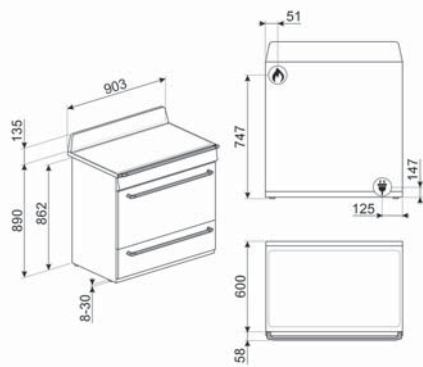

A5-81

TR90X9-1

CPF91PAN

CPF9GPN, CPF9GPX

B95IMX9, B95IMAN9