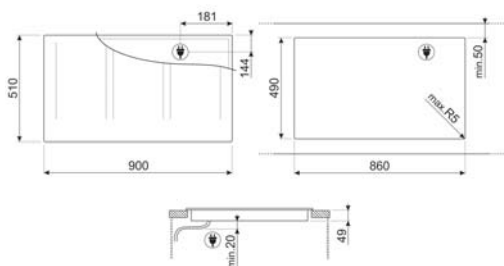

Prednja desna: 24.0x18.0 cm, 2.10 kW - 2.5 kW

Stražnja desna: 24.0x18.0 cm, 2.10 kW - 2.5 kW

Vrsta zone: Indukcija - MultiZone

Maksimalna priključna snaga: 11100 W

EAN kod: 8017709301453

Šifra: SM0801007

STANDARDNA ugradnja