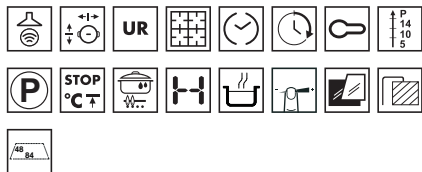

PM6954R

KOMBINIRANE PLOČE ZA KUHANJE, 90 CM