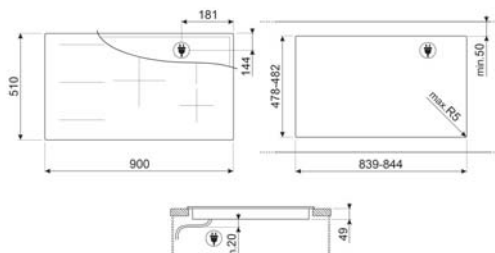

Za PORAVNANU ugradnju pogledajte upute za montažu