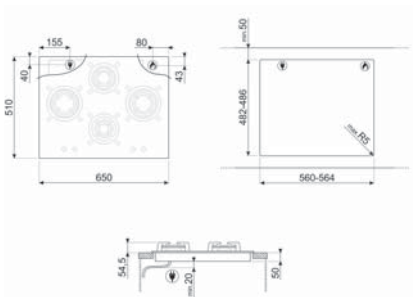

SNAGA ZONE ZA KUHANJE

Lijeva: 3.10 kW

Vrsta zone: Plinski plamenik - Brzi

Stražnja središnja: 1.70 kW

Vrsta zone: Plinski plamenik - Polubrzi

Prednja središnja: 1.10 kW

Vrsta zone: Plinski plamenik - Pomoćni

Desna: 2.60 kW

Vrsta zone: Plinski plamenik - Brzi

Maksimalna priključna snaga: 1 W

Ukupna snaga plina: 8500 W

EAN kod: 8017709222123

Šifra: SM0802009