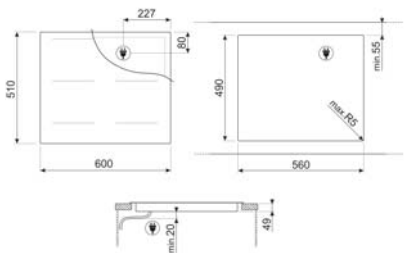

Za PORAVNANU ugradnju pogledajte upute za montažu