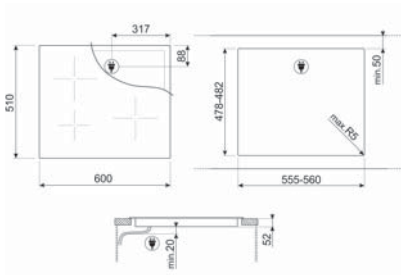

Za PORAVNANU ugradnju pogledajte upute za montažu