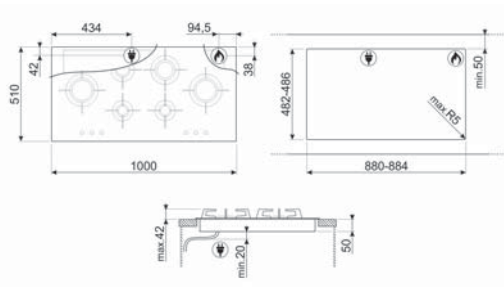

## PVL675LCN

PLINSKE PLOČE ZA KUHANJE, 75 CM

Dolce Stil Novo

Crna staklokeramička ploča

Ravni rubovi

Ugradnja: Poluporavnana s mogućnošću poravnane ugradnje